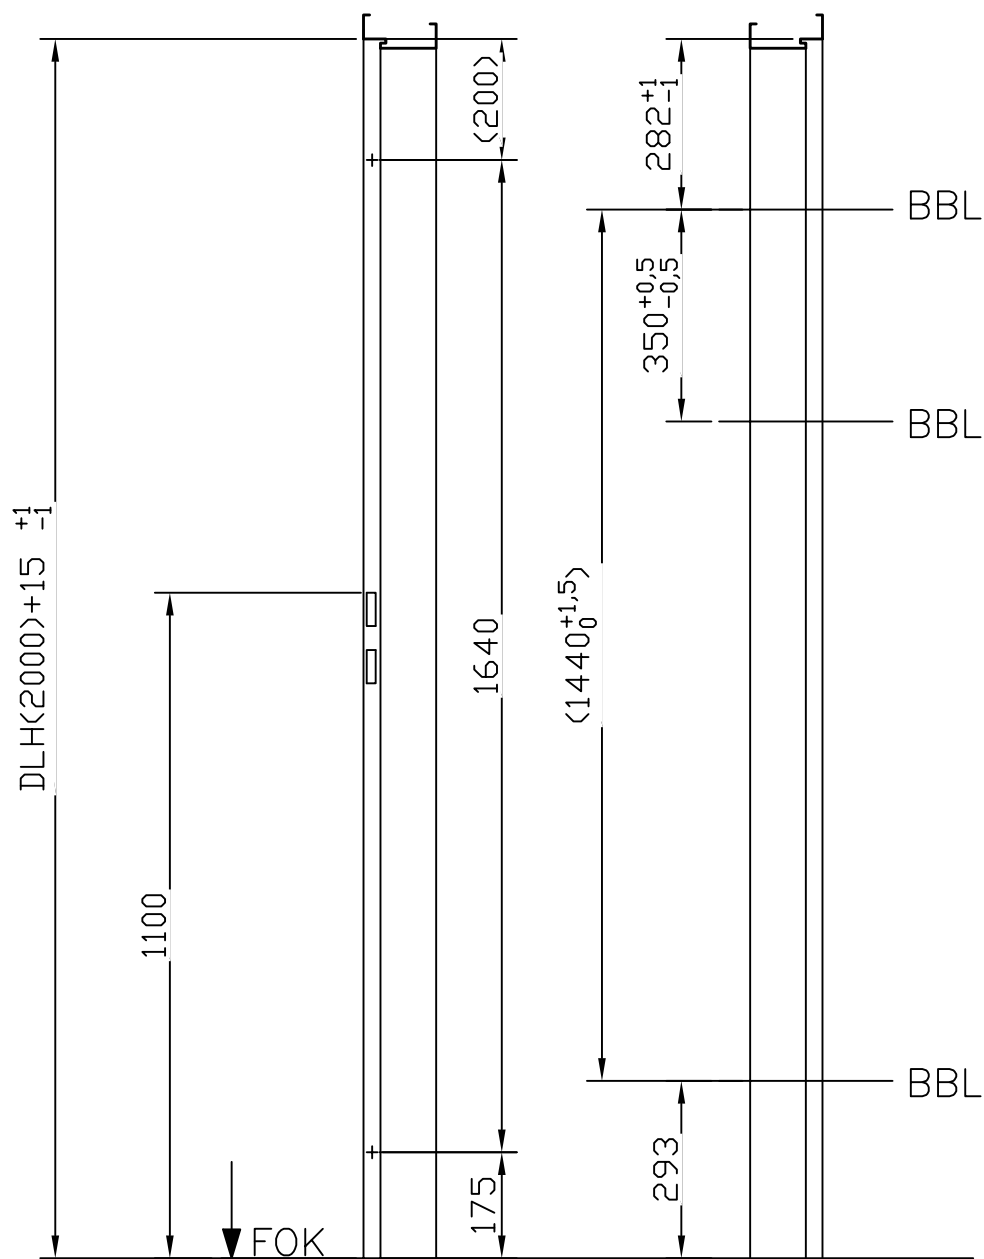

Schlossseite
4-fachverr.

Bandseite

Der Inhalt der Zeichnung ist urheberrechtlich geschützt. Die Vervielfältigung dieser, bedarf der vorherigen Zustimmung der Firma Metallon Handelsgesellschaft m.b.H.

Verwendungsbereich				Zul. Abw.		Oberfläche		Maßstab		Gewicht	
								Werkstoff			
					Datum	Name		Benennung			
				Bearb.				Maßblatt			
				Gepr.				4-fachverr			
				Norm				Einfachfalz DH2000			
				METALLON HANDELS. GES.m.b.H.			Zeichnungsnummer				Blatt
											Bl.
Zust.	Änderung	Datum	Name	Urspr.:			Ers. f.:		Ers. d.:		