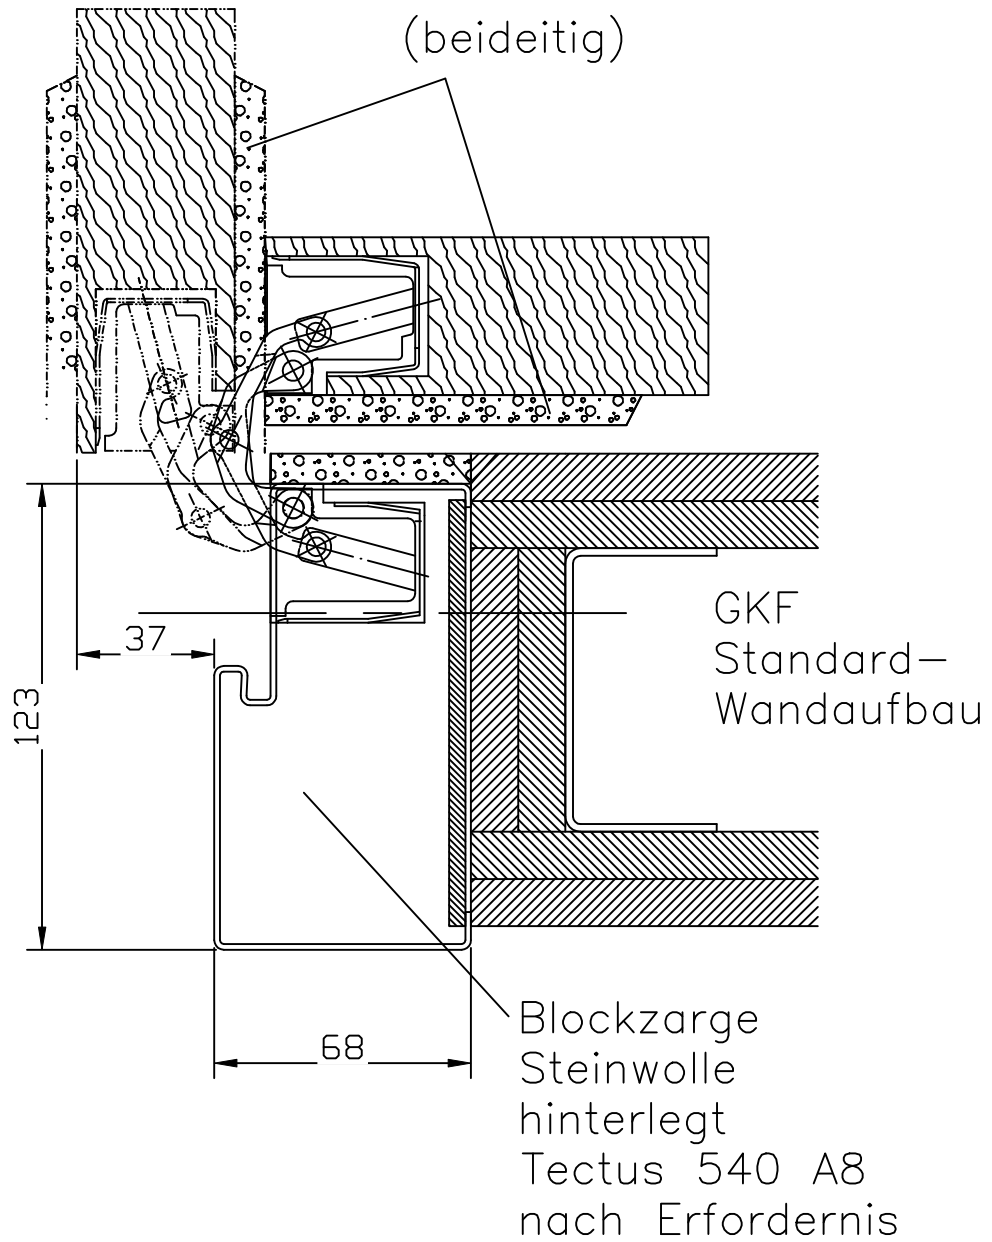

Promat 9mm  
aufgeschraubt  
auf Türe  
(beideitig)

Der Inhalt der Zeichnung ist urheberrechtlich geschützt. Die Vervielfältigung dieser, bedarf der vorherigen Zustimmung der Firma Metallon Handelsgesellschaft m.b.H.

Verwendungsbereich		Zul. Abw.		Oberfläche		Maßstab		Gewicht	
						Werkstoff			
				Datum	Name	Benennung Tapetentür normalöffnend EI2 30			
				Bearb.					
				Gepr.					
				Norm					
				METALLON HANDELS. GES.m.b.H.		Zeichnungsnummer			Blatt
									Bl.
Zust.	Änderung	Datum	Name	Urspr.:		Ers. f.:		Ers. d.:	